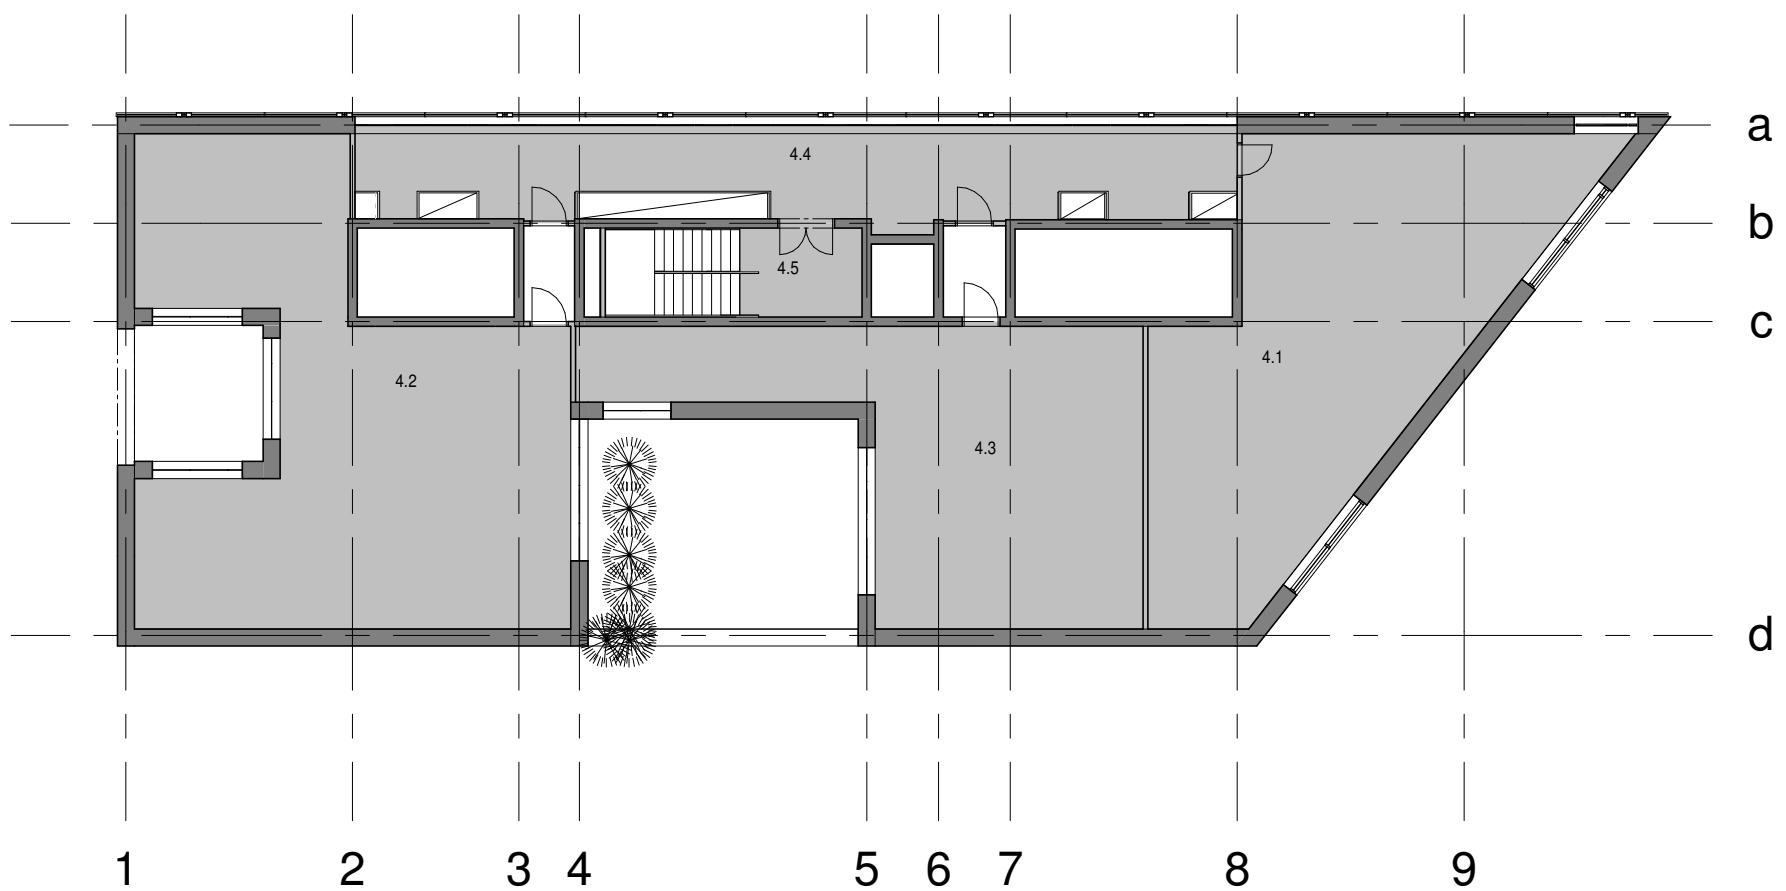

1 3.NP
1 : 200

LEGENDA 3.NP		
č.m.	Názov	Plocha
3.1	prenajímateľný priestor	99.35 m ²
3.2	kancelária	10.07 m ²
3.3	kancelária	9.18 m ²
3.4	kancelária	27.49 m ²
3.5	kancelária	9.85 m ²
3.6	chodba	61.34 m ²
3.7	kuchynka	6.52 m ²
3.8	upratovačka	2.94 m ²
3.9	schodisko	15.95 m ²
3.10	zasadačka	17.66 m ²
3.11	kancelária	13.17 m ²
3.12	prenajímateľný priestor	45.36 m ²
3.13	prenajímateľný priestor	34.56 m ²
3.14	kancelária	15.77 m ²
3.15	kancelária	16.41 m ²
3.16	kancelária	9.51 m ²
3.17	kancelária	13.39 m ²
3.18	WC	1.35 m ²
3.19	umyvárka	1.95 m ²
3.20	umyvárka	2.19 m ²
3.21	WC	1.52 m ²
3.22	WC	4.17 m ²
		419.69 m ²

2 4.NP
1 : 200

LEGENDA 4.NP		
č.m.	Názov	Plocha
4.1	byt	89.29 m ²
4.2	byt	103.94 m ²
4.3	byt	72.61 m ²
4.4	chodba	46.55 m ²
4.5	schodisko	15.95 m ²
		328.34 m ²