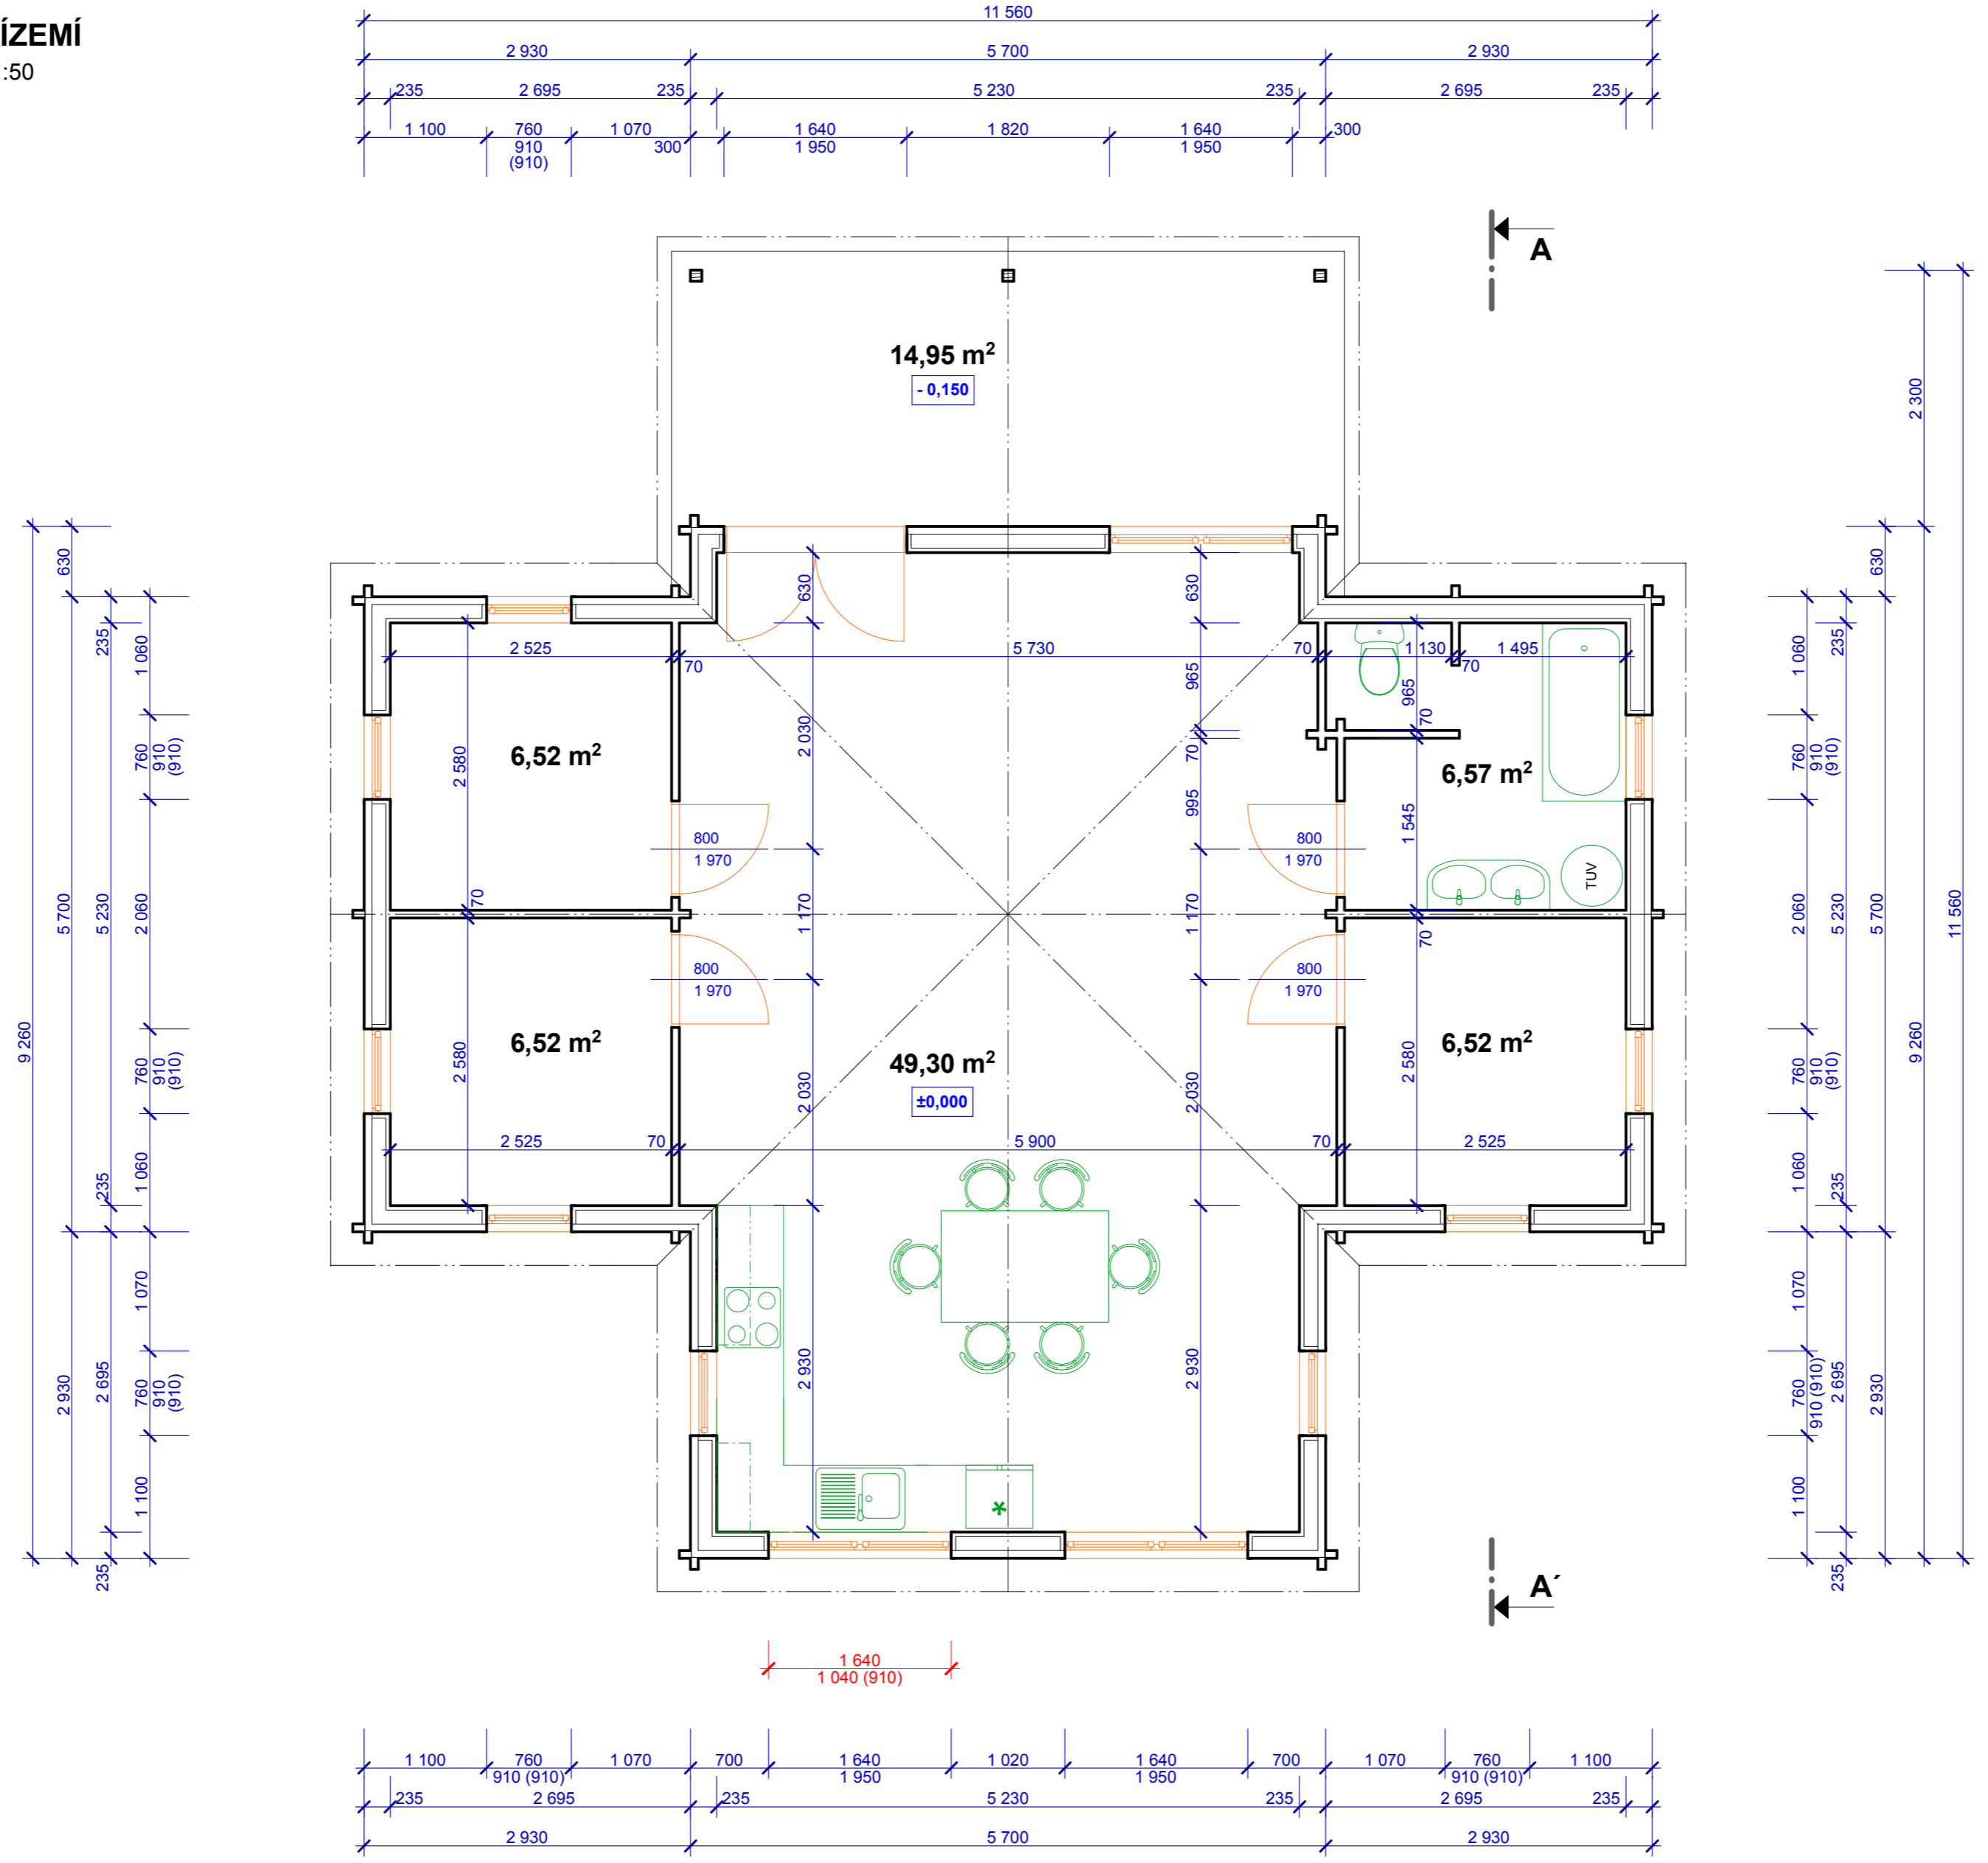

**PŘÍZEMÍ**  
M 1:50

**BON** - TYPOVÝ PROJEKT  
**PŘÍZEMÍ**  
měřítko: 1:50  
datum: duben 2008  
format: 4x A4